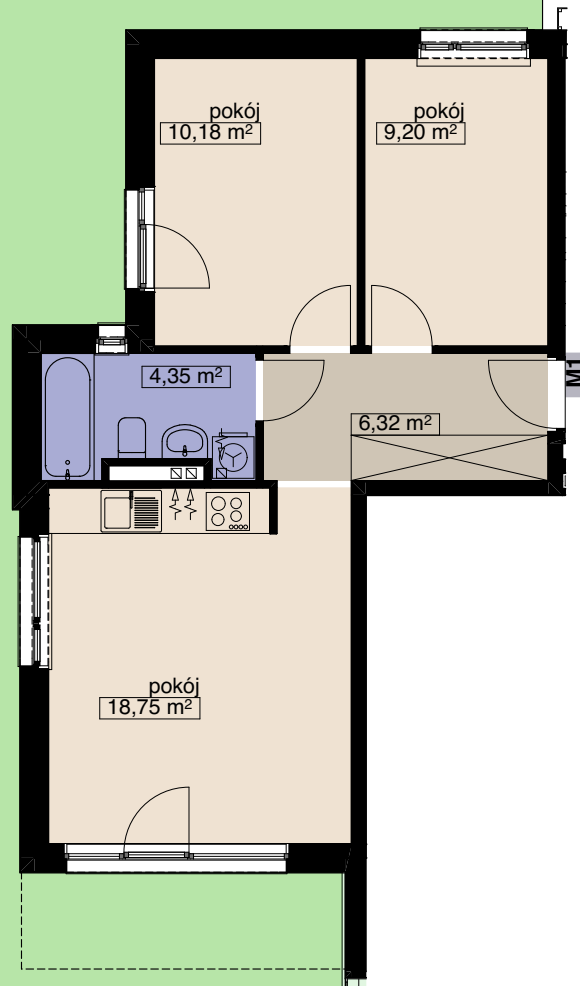

ZESPÓŁ BUDYNKÓW WIELORODZINNYCH
Wrocław, ul. Anyżowa/ Tymiankowa
BUDYNEK B1

114,09 m²

MIESZKANIE M1

LICZBA POKOI 3
PIĘTRO 0

POW. MIESZKALNA	38,13
POW. POMOCNICZA	10,67
POW. UŻYTKOWA	48,80 m²

OSADA

tel. (71) 332-40-73
tel. 666-370-108