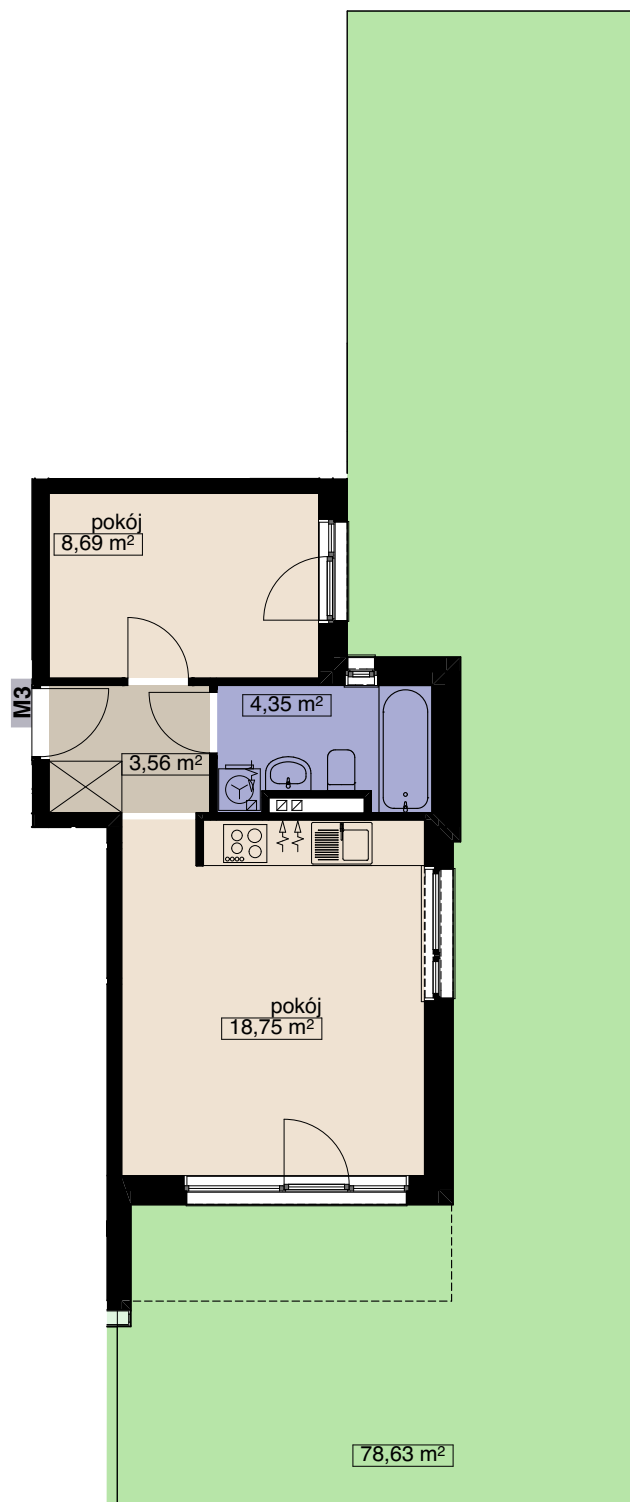

ZESPÓŁ BUDYNKÓW WIELORODZINNYCH
Wrocław, ul. Anyżowa/ Tymiankowa
BUDYNEK B1

MIESZKANIE M3

LICZBA POKOI
PIĘTRO 2
0

POW. MIESZKALNA	27,44
POW. POMOCNICZA	7,91
POW. UŻYTKOWA	35,35 m²

OSADA

tel. (71) 332-40-73
tel. 666-370-108