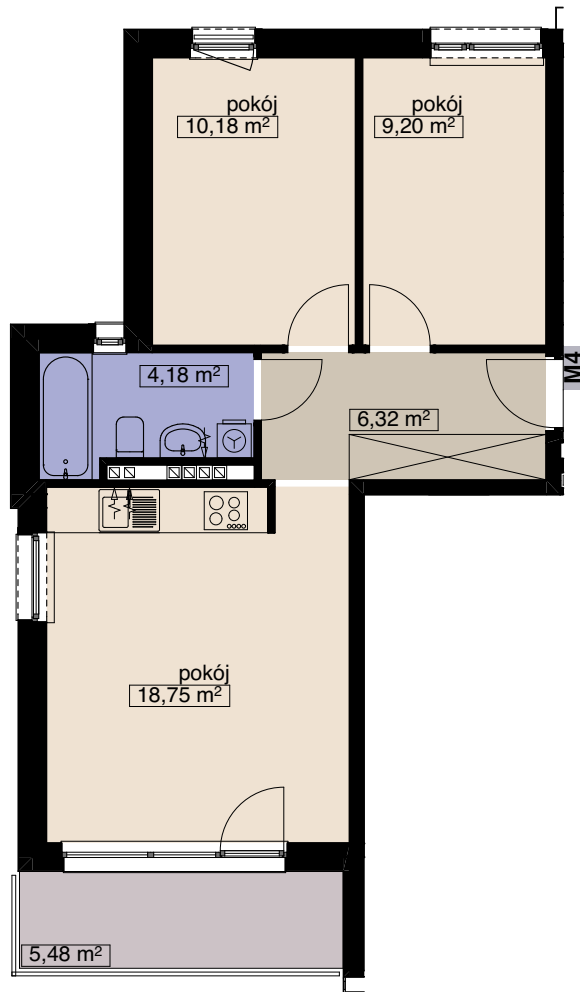

ZESPÓŁ BUDYNKÓW WIELORODZINNYCH  
Wrocław, ul. Anyżowa/ Tymiankowa  
**BUDYNEK B1**

**MIESZKANIE M4**

LICZBA POKOI 3  
PIĘTRO 1

POW. MIESZKALNA	38,13
POW. POMOCNICZA	10,50
POW. UŻYTKOWA	<b>48,63 m<sup>2</sup></b>