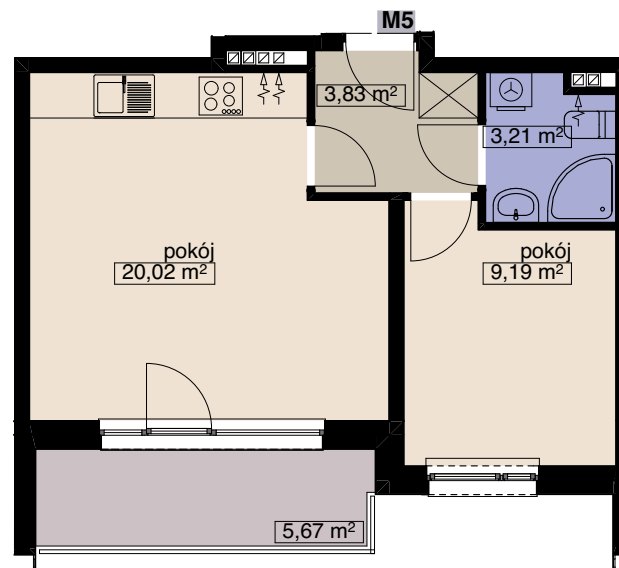

ZESPÓŁ BUDYNKÓW WIELORODZINNYCH  
Wrocław, ul. Anyżowa/ Tymiankowa  
**BUDYNEK B1**

**MIESZKANIE M5**

LICZBA POKOI 2  
PIĘTRO 1

POW. MIESZKALNA	29,21
POW. POMOCNICZA	7,04
POW. UŻYTKOWA	<b>36,25 m<sup>2</sup></b>