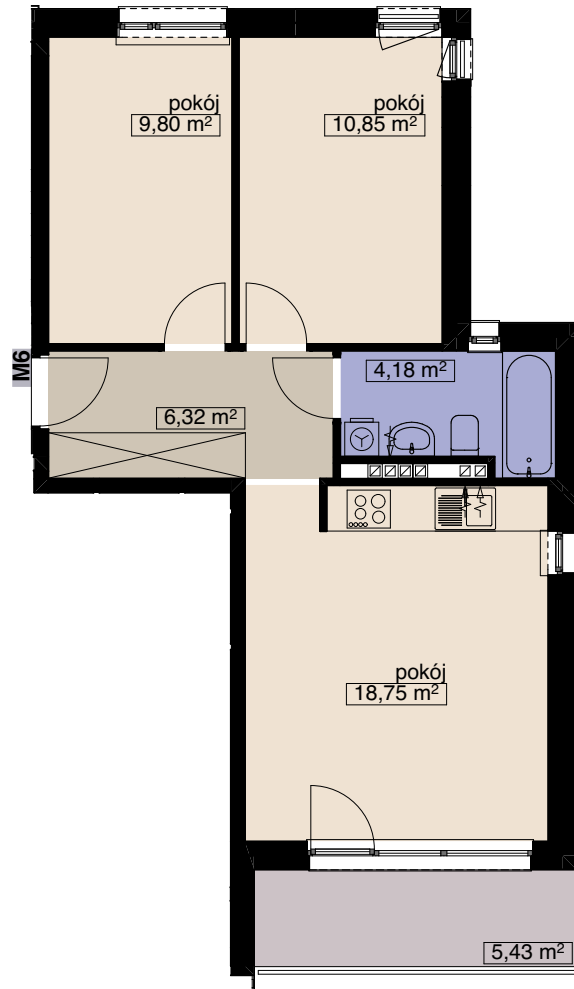

ZESPÓŁ BUDYNKÓW WIELORODZINNYCH
Wrocław, ul. Anyżowa/ Tymiankowa
BUDYNEK B1

MIESZKANIE M6

LICZBA POKOI 3
PIĘTRO 1

POW. MIESZKALNA	39,40
POW. POMOCNICZA	10,50
POW. UŻYTKOWA	49,90 m²

OSADA

tel. (71) 332-40-73
tel. 666-370-108