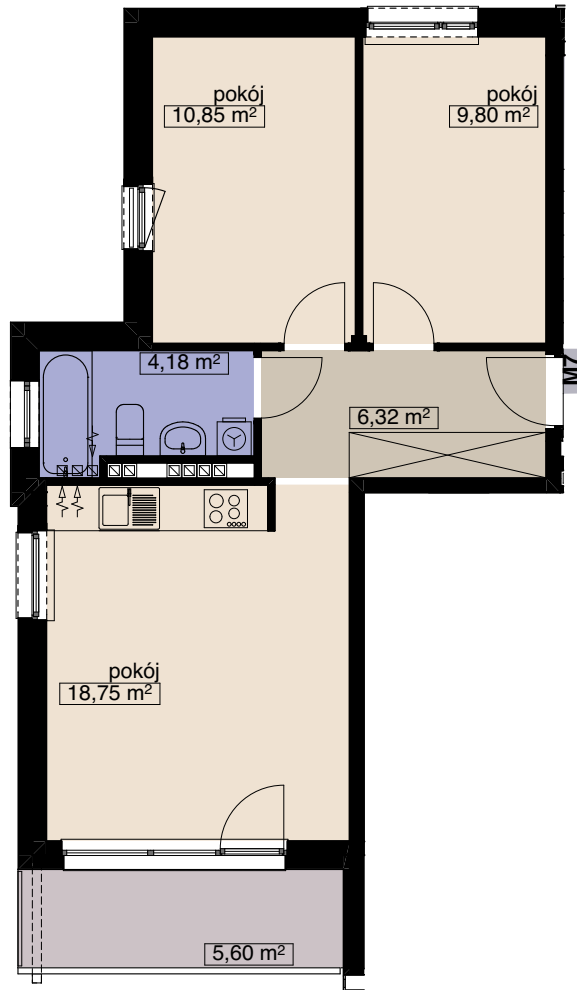

ZESPÓŁ BUDYNKÓW WIELORODZINNYCH
Wrocław, ul. Anyżowa/ Tymiankowa
BUDYNEK B1

MIESZKANIE M7

LICZBA POKOI 3
PIĘTRO 2

POW. MIESZKALNA	39,40
POW. POMOCNICZA	10,50
POW. UŻYTKOWA	49,90 m²

OSADA

tel. (71) 332-40-73
tel. 666-370-108