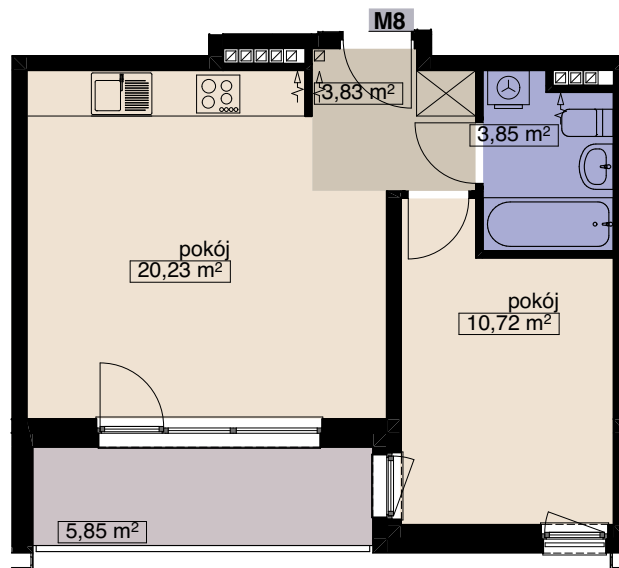

ZESPÓŁ BUDYNKÓW WIELORODZINNYCH
Wrocław, ul. Anyżowa/ Tymiankowa
BUDYNEK B1

MIESZKANIE M8

LICZBA POKOI 2
PIĘTRO 2

POW. MIESZKALNA	30,95
POW. POMOCNICZA	7,68
POW. UŻYTKOWA	38,63 m²

OSADA

tel. (71) 332-40-73
tel. 666-370-108