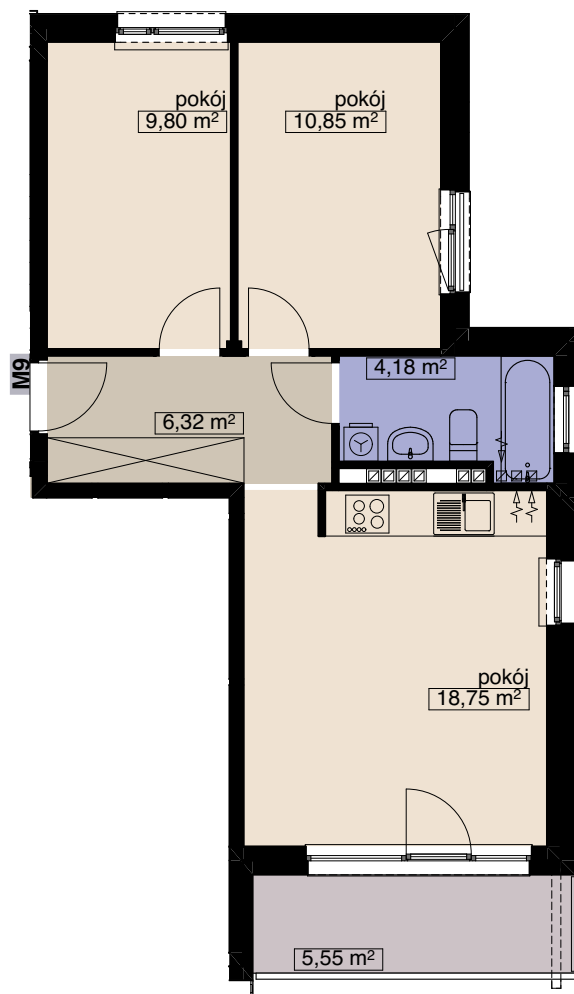

ZESPÓŁ BUDYNKÓW WIELORODZINNYCH
Wrocław, ul. Anyżowa/ Tymiankowa
BUDYNEK B1

MIESZKANIE M9

LICZBA POKOI 3
PIĘTRO 2

POW. MIESZKALNA	39,40
POW. POMOCNICZA	10,50
POW. UŻYTKOWA	49,90 m²

OSADA

tel. (71) 332-40-73
tel. 666-370-108