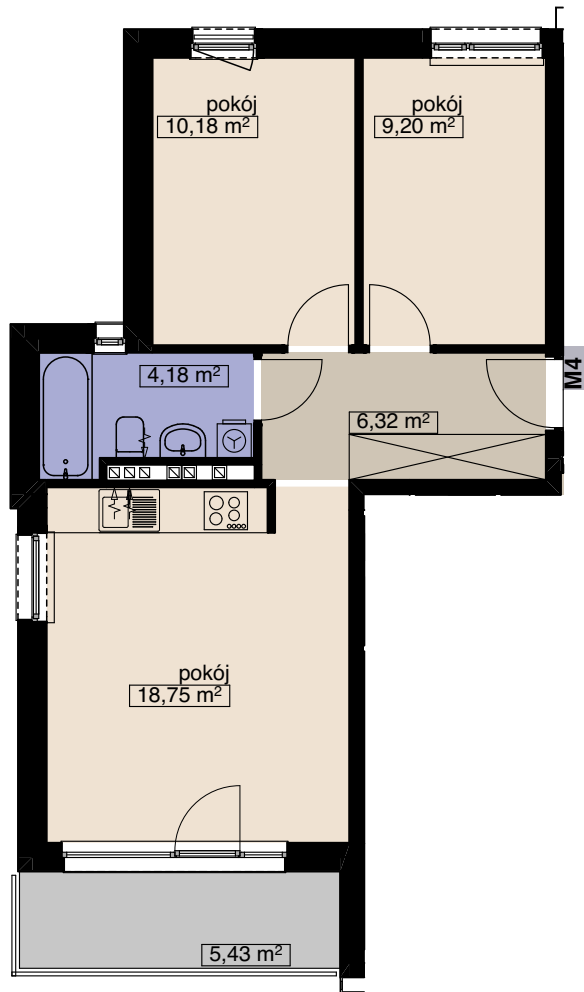

ZESPÓŁ BUDYNKÓW WIELORODZINNYCH
Wrocław, ul. Anyżowa/ Tymiankowa
BUDYNEK B2

MIESZKANIE M4

LICZBA POKOI 3
PIĘTRO 1

POW. MIESZKALNA	38,13
POW. POMOCNICZA	10,50
POW. UŻYTKOWA	48,63 m²

OSADA

tel. (71) 332-40-73
tel. 666-370-108