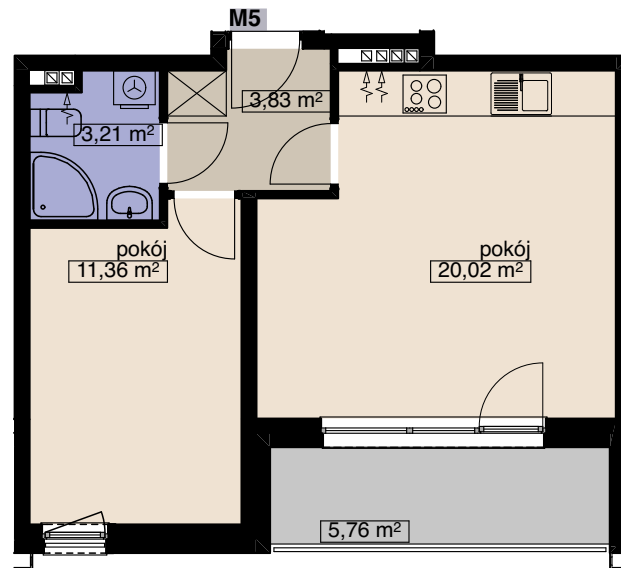

ZESPÓŁ BUDYNKÓW WIELORODZINNYCH
Wrocław, ul. Anyżowa/ Tymiankowa
BUDYNEK B2

MIESZKANIE M5

LICZBA POKOI 2
PIĘTRO 1

POW. MIESZKALNA	31,38
POW. POMOCNICZA	7,04
POW. UŻYTKOWA	38,42 m²

OSADA

tel. (71) 332-40-73
tel. 666-370-108