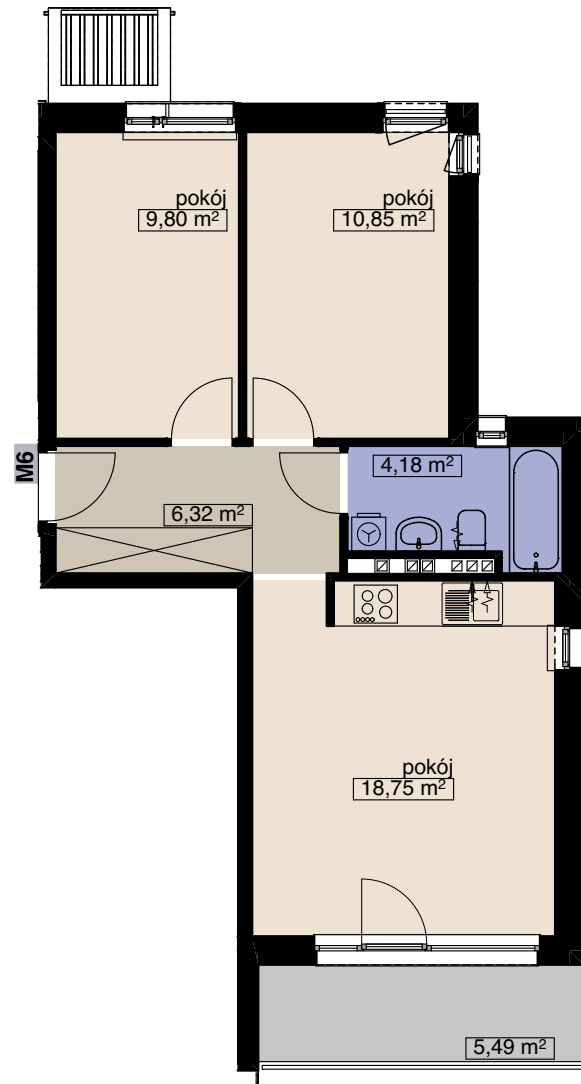

ZESPÓŁ BUDYNKÓW WIELORODZINNYCH  
Wrocław, ul. Anyżowa/ Tymiankowa  
**BUDYNEK B2**

**MIESZKANIE M6**

LICZBA POKOI 3  
PIĘTRO 1

POW. MIESZKALNA	39,40
POW. POMOCNICZA	10,50
POW. UŻYTKOWA	<b>49,90 m<sup>2</sup></b>