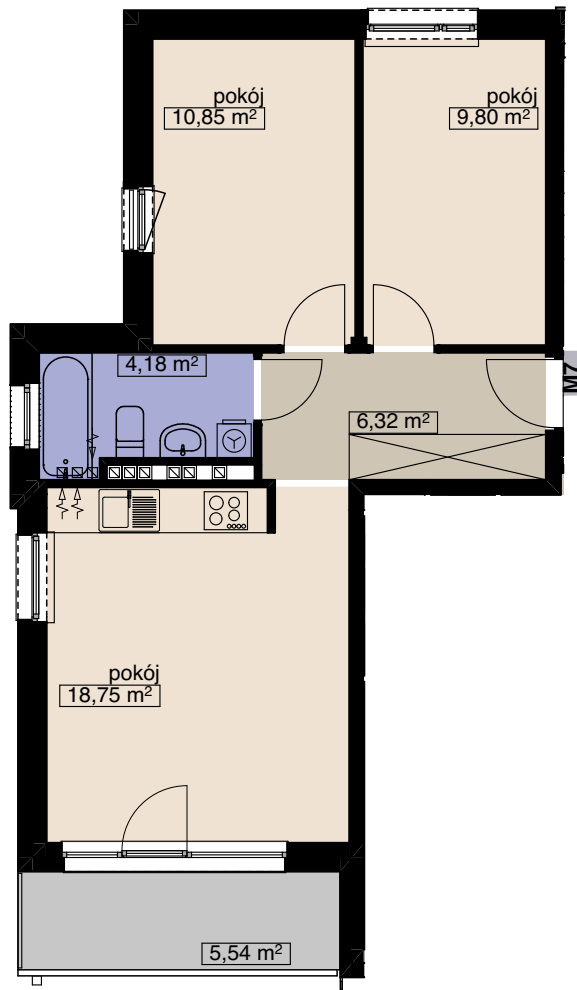

ZESPÓŁ BUDYNKÓW WIELORODZINNYCH
Wrocław, ul. Anyżowa/ Tymiankowa
BUDYNEK B2

MIESZKANIE M7

LICZBA POKOI 3
PIĘTRO 2

POW. MIESZKALNA	39,40
POW. POMOCNICZA	10,50
POW. UŻYTKOWA	49,90 m²

OSADA

tel. (71) 332-40-73
tel. 666-370-108