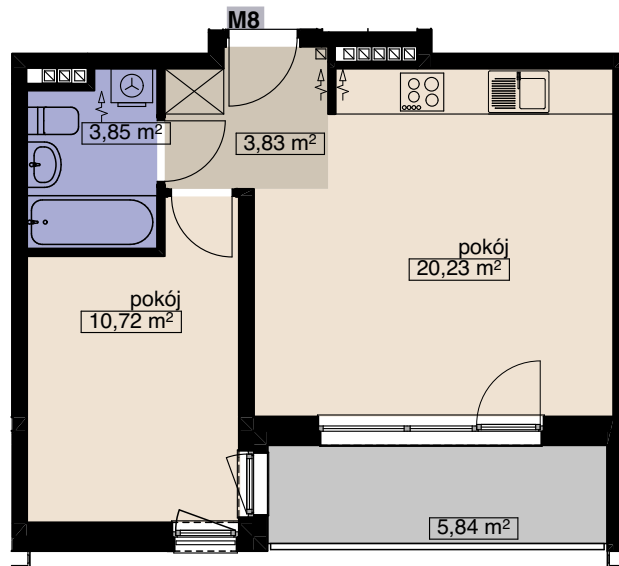

ZESPÓŁ BUDYNKÓW WIELORODZINNYCH
Wrocław, ul. Anyżowa/ Tymiankowa
BUDYNEK B2

MIESZKANIE M8

LICZBA POKOI 2
PIĘTRO 2

POW. MIESZKALNA	30,95
POW. POMOCNICZA	7,68
POW. UŻYTKOWA	38,63 m²

OSADA

tel. (71) 332-40-73
tel. 666-370-108