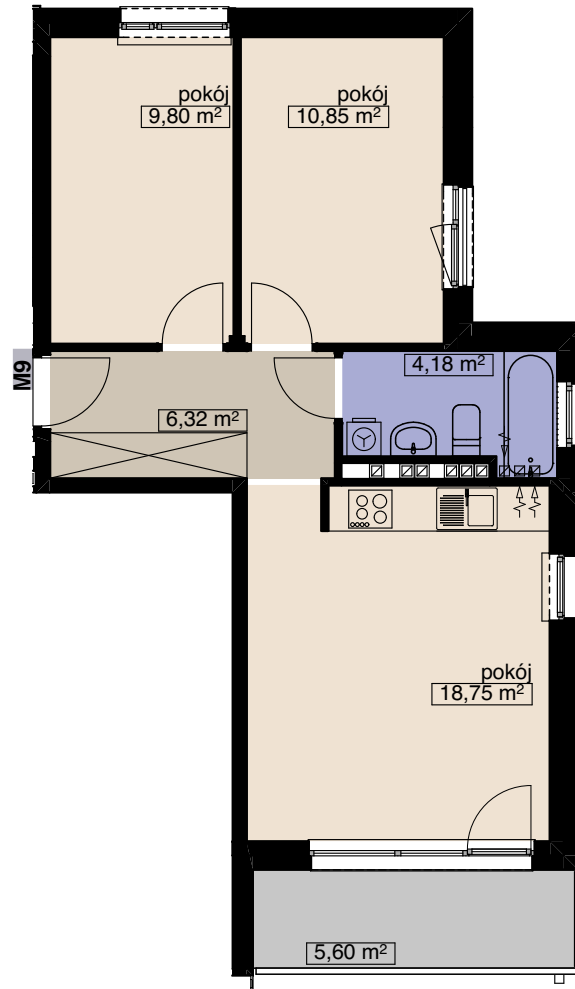

ZESPÓŁ BUDYNKÓW WIELORODZINNYCH
Wrocław, ul. Anyżowa/ Tymiankowa
BUDYNEK B2

MIESZKANIE M9

LICZBA POKOI 3
PIĘTRO 2

POW. MIESZKALNA	39,40
POW. POMOCNICZA	10,50
POW. UŻYTKOWA	49,90 m²

OSADA

tel. (71) 332-40-73
tel. 666-370-108