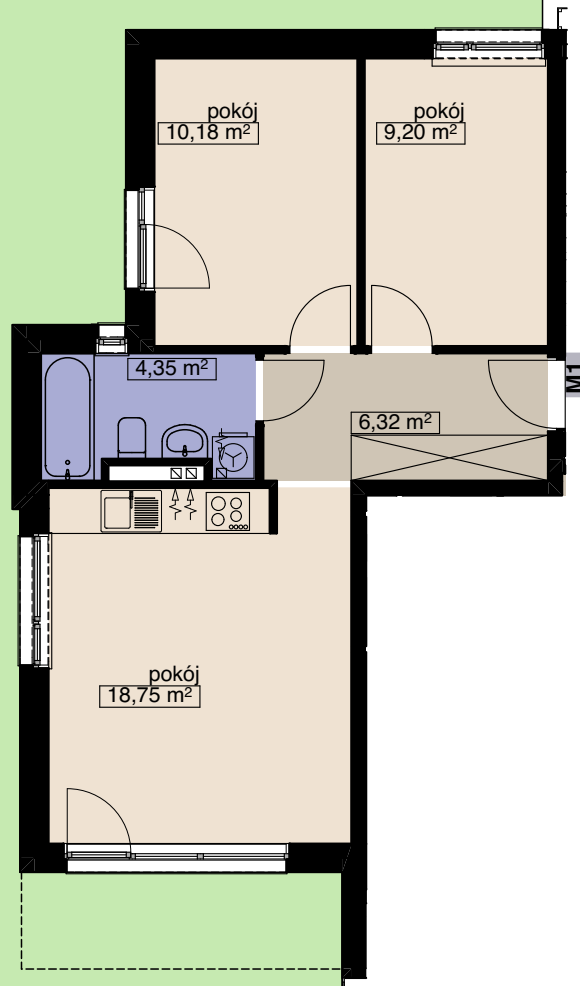

ZESPÓŁ BUDYNKÓW WIELORODZINNYCH
Wrocław, ul. Anyżowa/ Tymiankowa
BUDYNEK B3

116,19 m²

MIESZKANIE M1

LICZBA POKOI 3
PIĘTRO 0

POW. MIESZKALNA	38,13
POW. POMOCNICZA	10,67
POW. UŻYTKOWA	48,80 m²

OSADA

tel. (71) 332-40-73
tel. 666-370-108