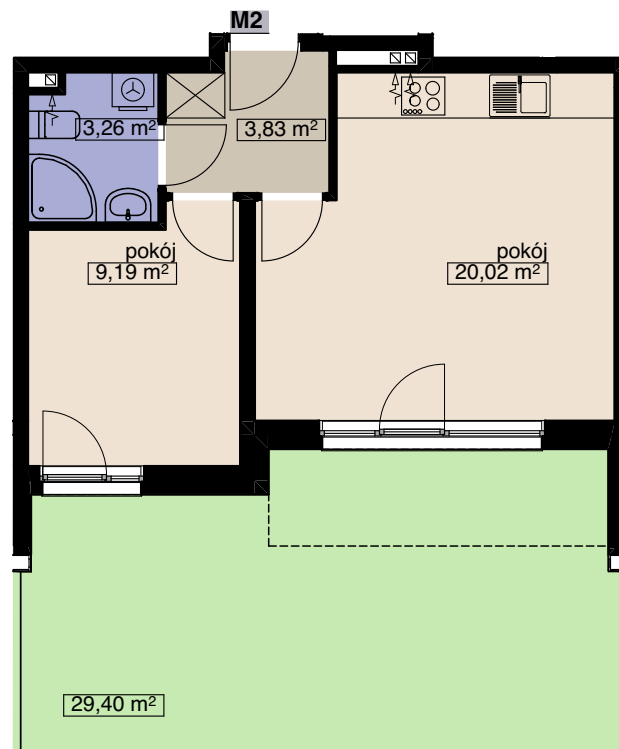

ZESPÓŁ BUDYNKÓW WIELORODZINNYCH
Wrocław, ul. Anyżowa/ Tymiankowa
BUDYNEK B3

MIESZKANIE M2

LICZBA POKOI 2
PIĘTRO 0

POW. MIESZKALNA	29,21
POW. POMOCNICZA	7,09
POW. UŻYTKOWA	36,30 m²

OSADA

tel. (71) 332-40-73
tel. 666-370-108