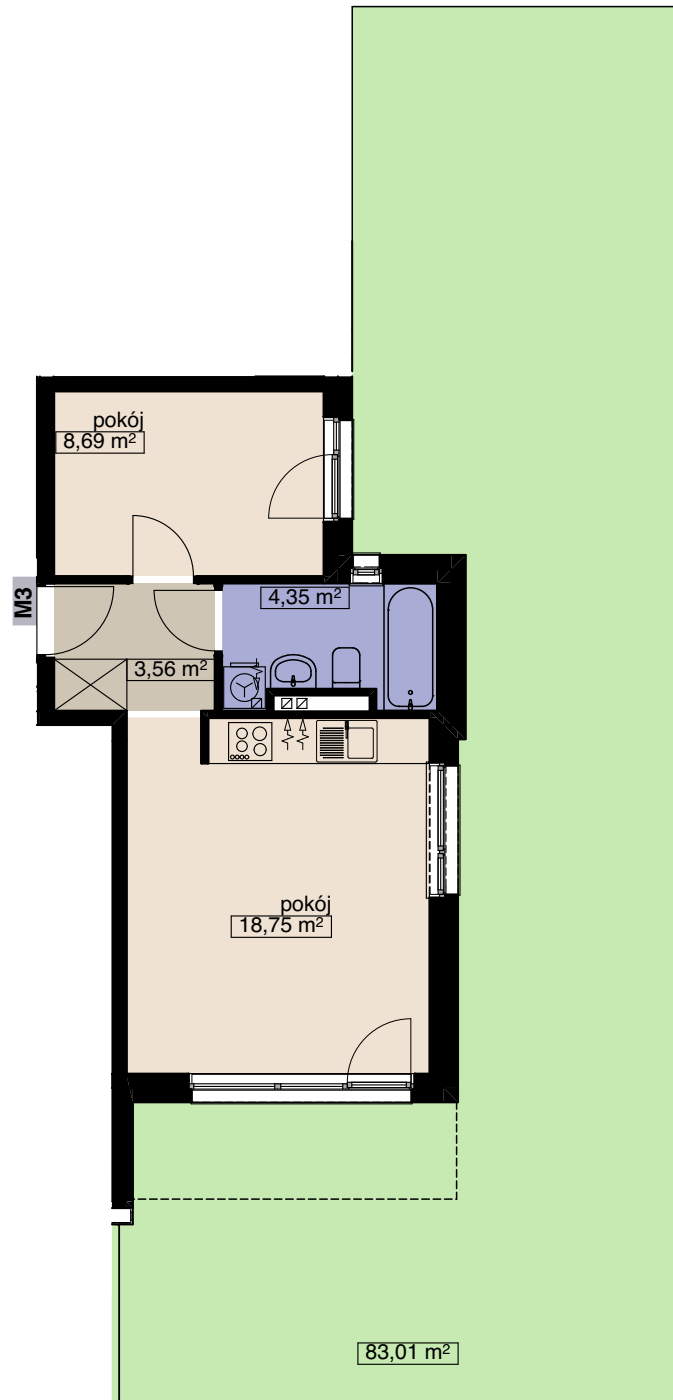

ZESPÓŁ BUDYNKÓW WIELORODZINNYCH
Wrocław, ul. Anyżowa/ Tymiankowa
BUDYNEK B3

MIESZKANIE M3

LICZBA POKOI 2
PIĘTRO 0

| | |
|-----------------|----------------------------|
| POW. MIESZKALNA | 27,44 |
| POW. POMOCNICZA | 7,91 |
| POW. UŻYTKOWA | 35,35 m² |