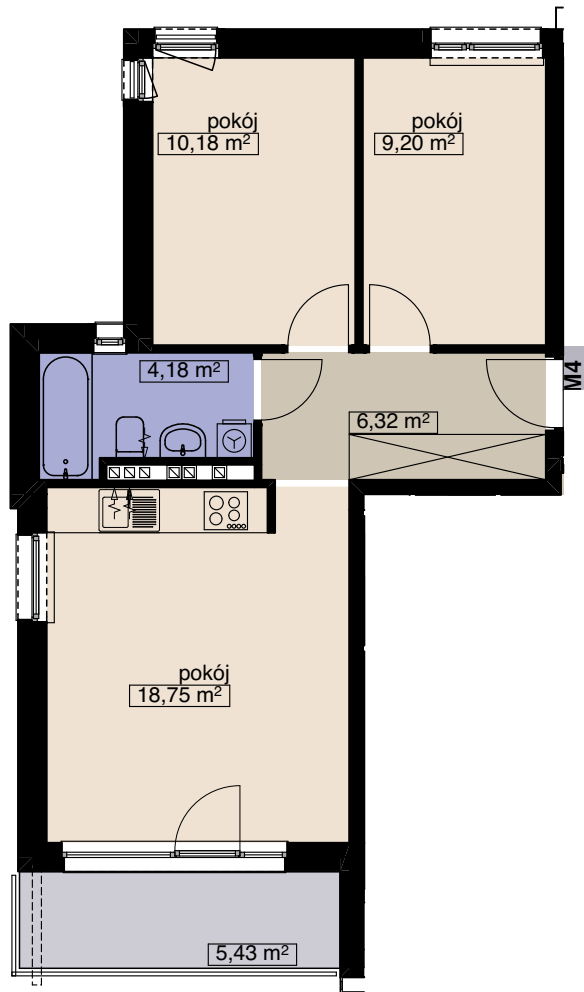

ZESPÓŁ BUDYNKÓW WIELORODZINNYCH  
Wrocław, ul. Anyżowa/ Tymiankowa  
**BUDYNEK B3**

**MIESZKANIE M4**

LICZBA POKOI 3  
PIĘTRO 1

POW. MIESZKALNA	38,13
POW. POMOCNICZA	10,50
POW. UŻYTKOWA	<b>48,63 m<sup>2</sup></b>