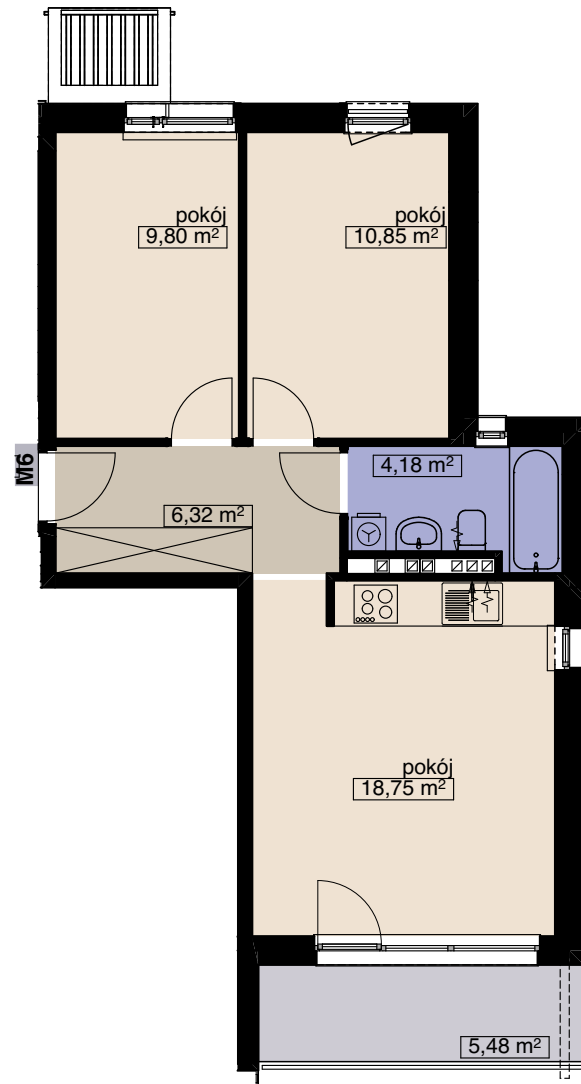

ZESPÓŁ BUDYNKÓW WIELORODZINNYCH
Wrocław, ul. Anyżowa/ Tymiankowa
BUDYNEK B3

MIESZKANIE M6

LICZBA POKOI 3
PIĘTRO 1

POW. MIESZKALNA	39,40
POW. POMOCNICZA	10,50
POW. UŻYTKOWA	49,90 m²

OSADA

tel. (71) 332-40-73
tel. 666-370-108