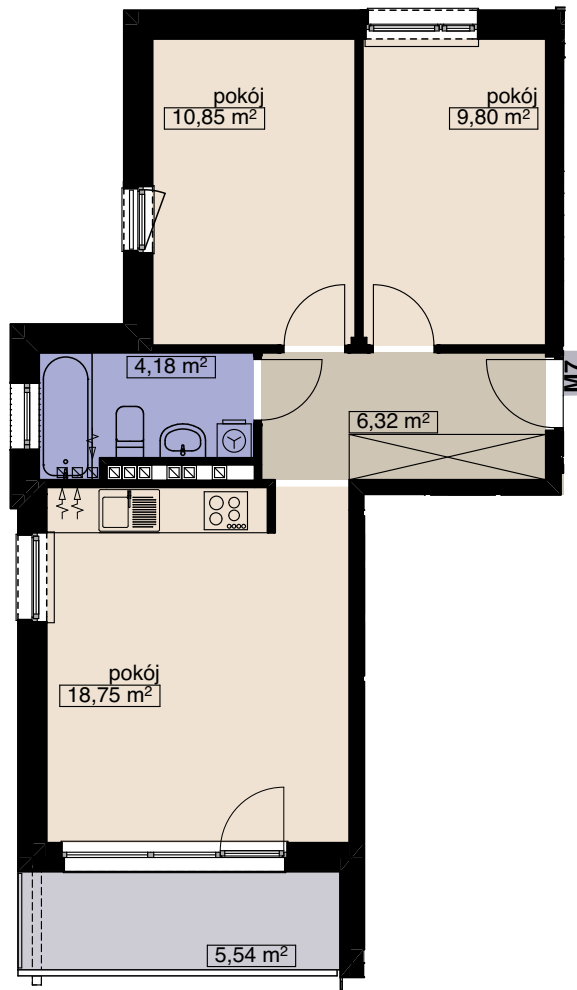

ZESPÓŁ BUDYNKÓW WIELORODZINNYCH
Wrocław, ul. Anyżowa/ Tymiankowa
BUDYNEK B3

MIESZKANIE M7

LICZBA POKOI 3
PIĘTRO 2

POW. MIESZKALNA	39,40
POW. POMOCNICZA	10,50
POW. UŻYTKOWA	49,90 m²

OSADA

tel. (71) 332-40-73
tel. 666-370-108