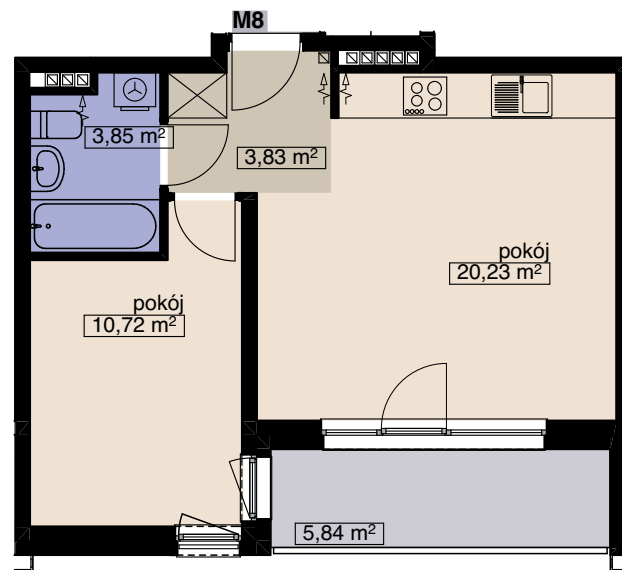

ZESPÓŁ BUDYNKÓW WIELORODZINNYCH
Wrocław, ul. Anyżowa/ Tymiankowa
BUDYNEK B3

MIESZKANIE M8

LICZBA POKOI 2
PIĘTRO 2

POW. MIESZKALNA	30,95
POW. POMOCNICZA	7,68
POW. UŻYTKOWA	38,63 m²

OSADA

tel. (71) 332-40-73
tel. 666-370-108