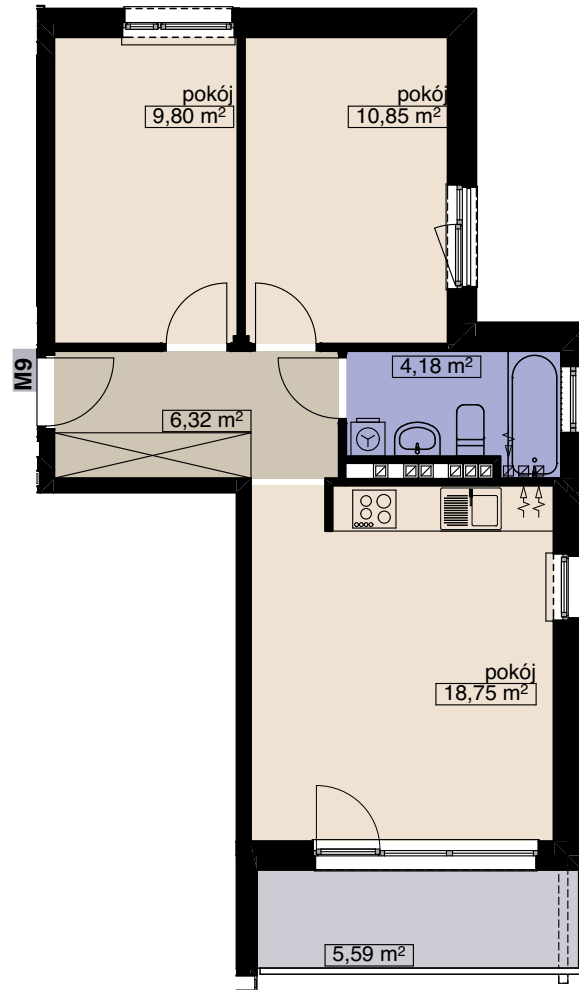

ZESPÓŁ BUDYNKÓW WIELORODZINNYCH
Wrocław, ul. Anyżowa/ Tymiankowa
BUDYNEK B3

MIESZKANIE M9

LICZBA POKOI 3
PIĘTRO 2

POW. MIESZKALNA	39,40
POW. POMOCNICZA	10,50
POW. UŻYTKOWA	49,90 m²

OSADA

tel. (71) 332-40-73
tel. 666-370-108