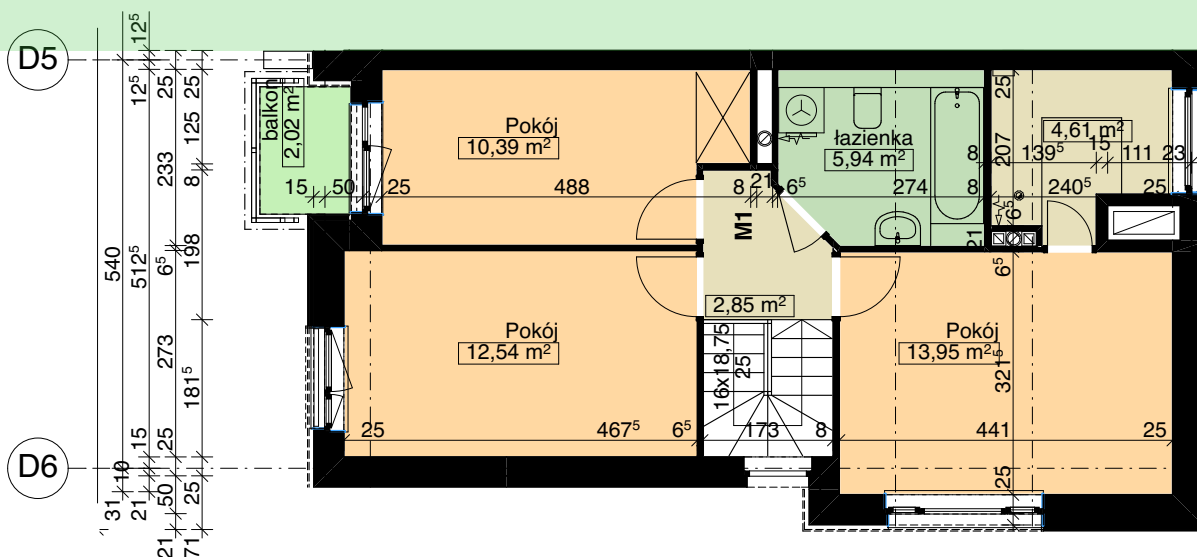

**PARTER**

**PIĘTRO**

<b>M1</b>	
p.m.	60,44
p.p.	33,23
	<b>93,67 m<sup>2</sup></b>

**BUDYNEK MIESZKALNY WIELORODZINNY WROCŁAW UL. ANYŻOWA 13**

SPÓŁDZIELNIA MIESZKANIOWA "OSADA"  
53-434 Wrocław, ul Ołowiana 5

**KATALOG MIESZKAŃ**

**MIESZKANIE M1**