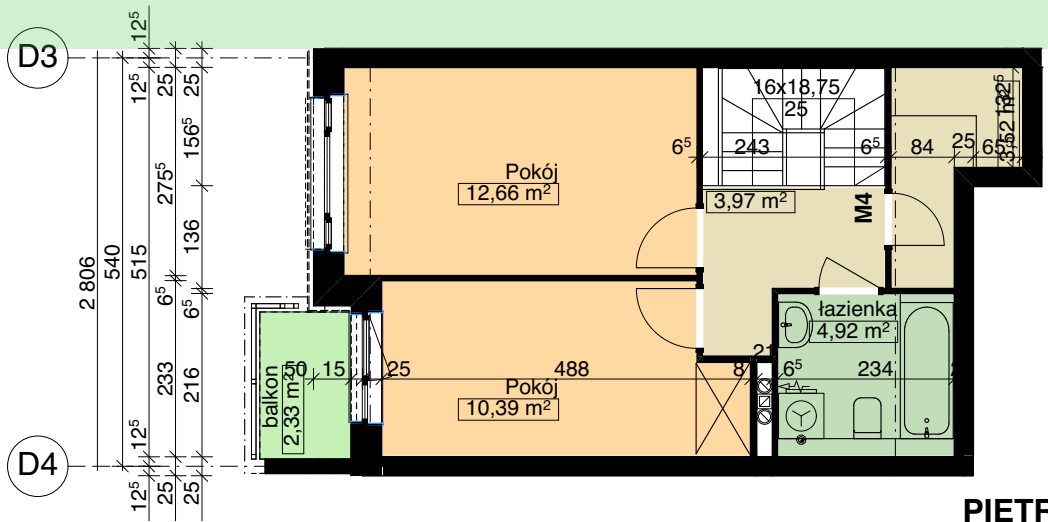

PARTER

PIĘTRO

M4	
p.m.	47,69
p.p.	21,06
	68,75 m²

BUDYNEK MIESZKALNY WIELORODZINNY WROCŁAW UL. ANYŻOWA 13

SPÓŁDZIELNIA MIESZKANIOWA "OSADA"
53-434 Wrocław, ul Ołowiana 5

KATALOG MIESZKAŃ

MIESZKANIE M4