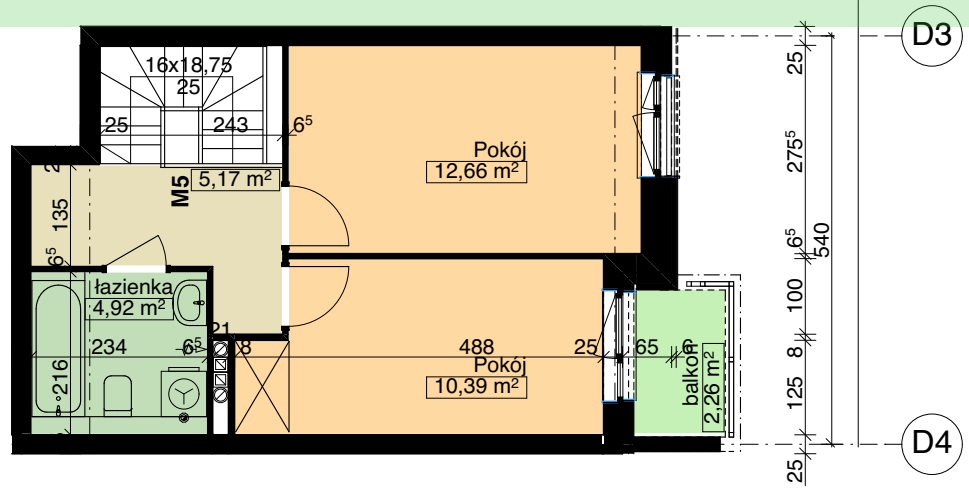

PARTER

PIĘTRO

M5	
p.m.	47,69
p.p.	18,68
	66,37 m²

BUDYNEK MIESZKALNY WIELORODZINNY WROCŁAW UL. ANYŻOWA 13

SPÓŁDZIELNIA MIESZKANIOWA "OSADA"
53-434 Wrocław, ul Ołowiana 5

KATALOG MIESZKAŃ

MIESZKANIE M5