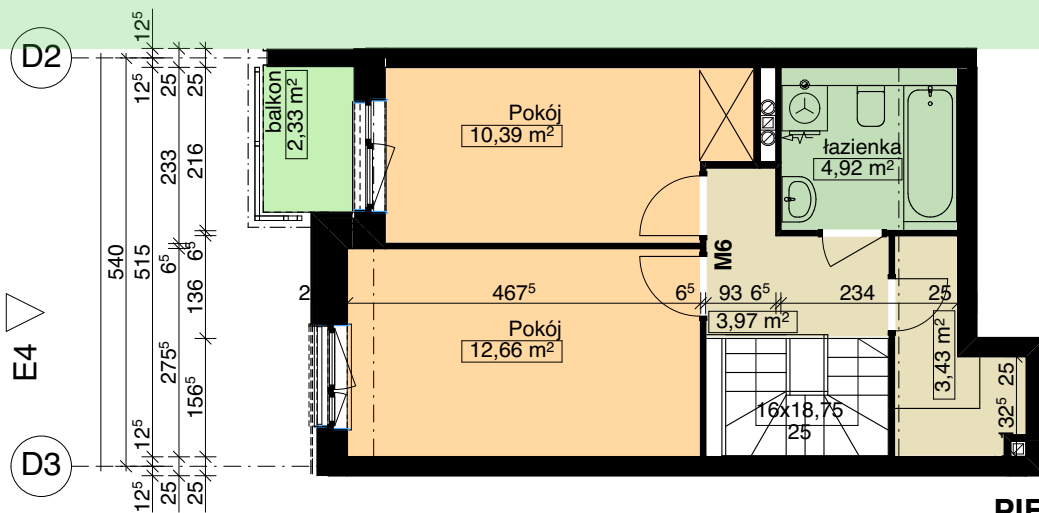

**PARTER**

**PIĘTRO**

<b>M6</b>	
p.m.	47,69
p.p.	20,97
	<b>68,66 m<sup>2</sup></b>

**BUDYNEK MIESZKALNY WIELORODZINNY WROCŁAW UL. ANYŻOWA 13**

SPÓŁDZIELNIA MIESZKANIOWA "OSADA"  
53-434 Wrocław, ul Ołowiana 5

**KATALOG MIESZKAŃ**

**MIESZKANIE M6**