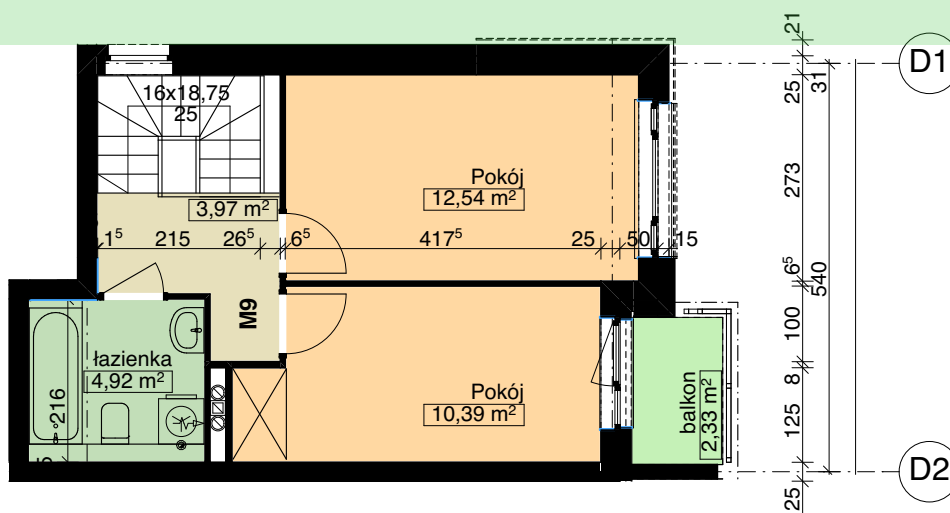

PARTER

PIĘTRO

M9	
p.m.	47,43
p.p.	17,52
	64,95 m²

BUDYNEK MIESZKALNY WIELORODZINNY WROCŁAW UL. ANYŻOWA 13

SPÓŁDZIELNIA MIESZKANIOWA "OSADA"
53-434 Wrocław, ul Ołowiana 5

KATALOG MIESZKAŃ

MIESZKANIE M9