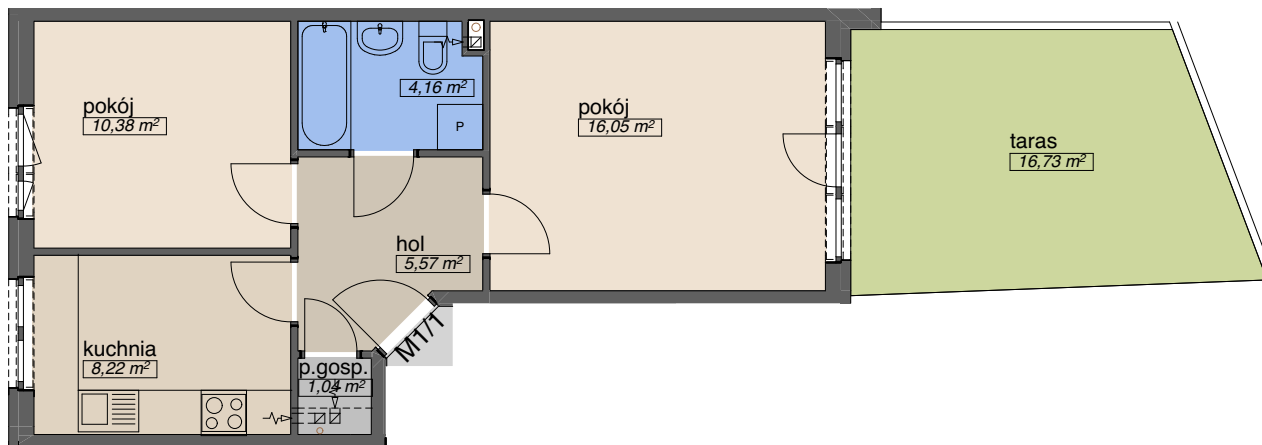

OSIEDLE KMINKOWA

ul. Kminkowa 26-28, ul. Waniliowa 34, Wrocław
BUDYNEK A5

MIESZKANIE **M 1/1**

PIĘTRO 0
ILOŚĆ POKOI 2

p. mieszkalna	26,43
p. pomocnicza	17,95
p.gospodarcza	1,04
p. użytkowa	45,42 m²

OSADA

tel. (71) 332-40-73
tel. 666-370-108