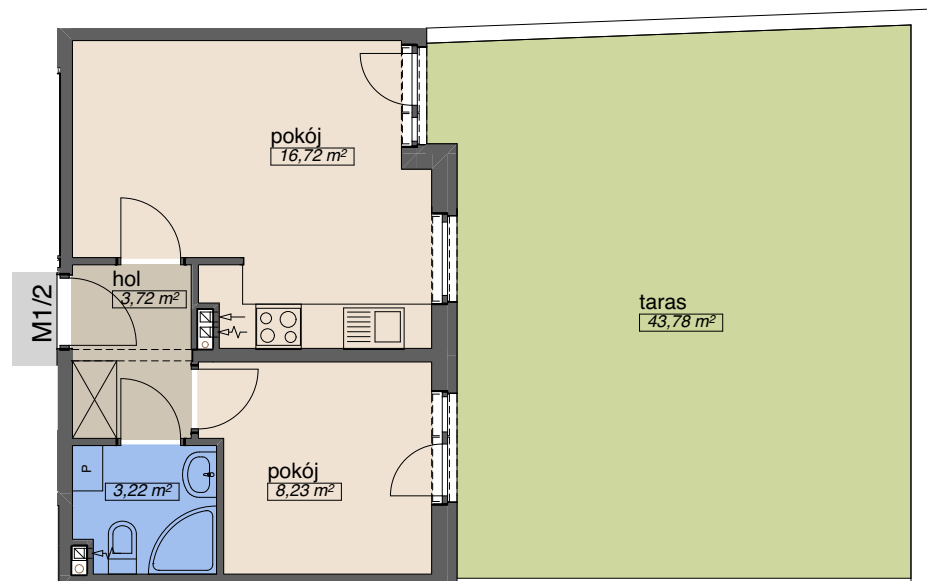

OSIEDLE KMINKOWA

ul. Kminkowa 26-28, ul. Waniliowa 34, Wrocław
BUDYNEK A5

MIESZKANIE **M 1/2**

PIĘTRO 0
ILOŚĆ POKOI 2

p. mieszkalna	24,95
p. pomocnicza	6,94
p. użytkowa	31,89 m²

OSADA

tel. (71) 332-40-73
tel. 666-370-108