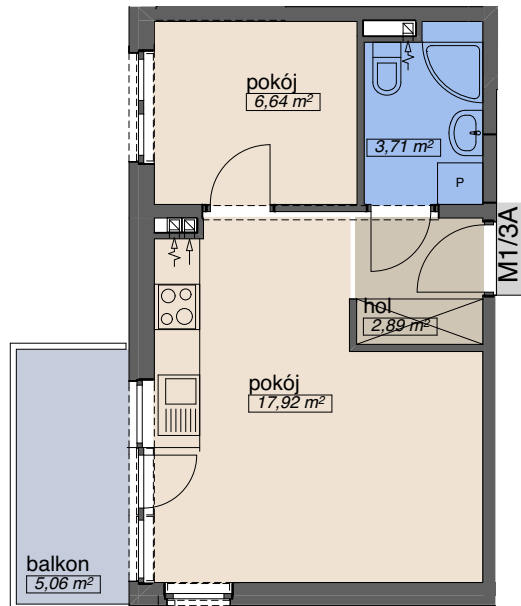

# OSIEDLE KMINKOWA

ul. Kminkowa 26-28, ul. Waniliowa 34, Wrocław  
BUDYNEK A5

MIESZKANIE **M 1/3A**

PIĘTRO 0  
ILOŚĆ POKOI 2

p. mieszkalna	24,56
p. pomocnicza	6,60
p. użytkowa	<b>31,16 m<sup>2</sup></b>

**OSADA**