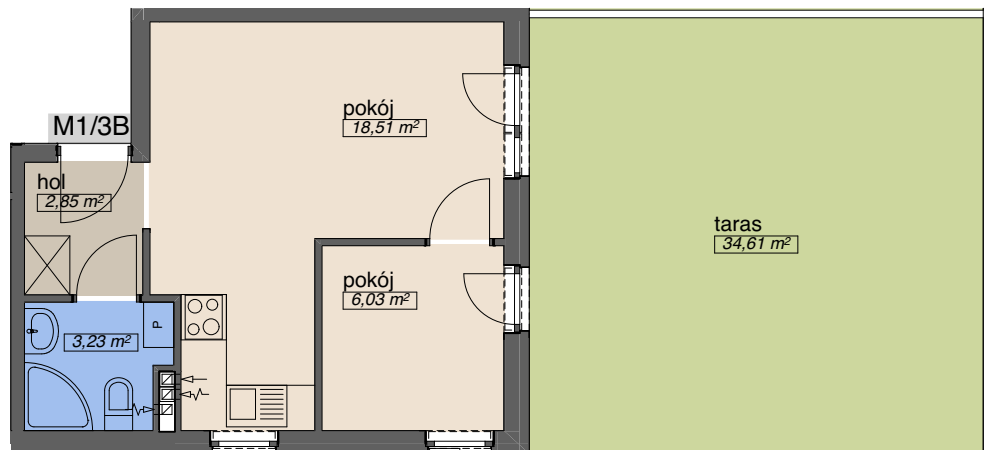

# OSIEDLE KMINKOWA

ul. Kminkowa 26-28, ul. Waniliowa 34, Wrocław  
BUDYNEK A5

MIESZKANIE **M 1/3B**

PIĘTRO 0  
ILOŚĆ POKOI 2

p. mieszkalna	24,54
p. pomocnicza	6,08
p. użytkowa	<b>30,62 m<sup>2</sup></b>

**OSADA**