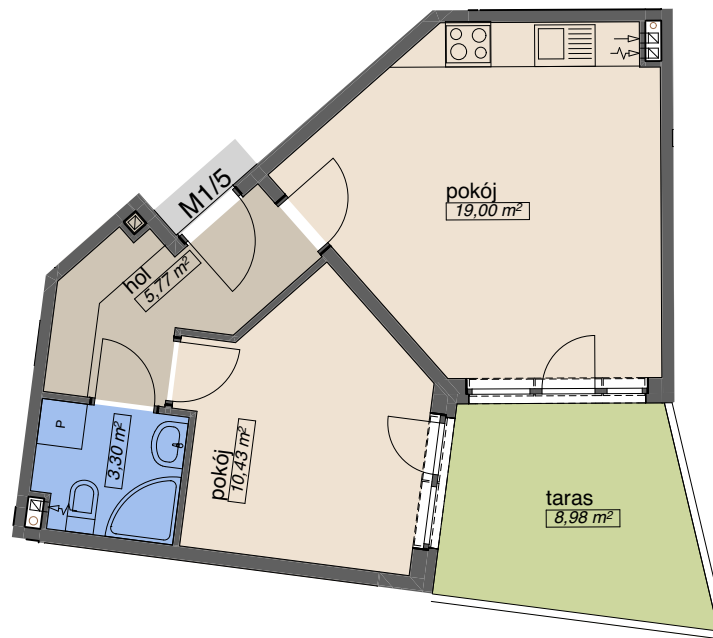

# OSIEDLE KMINKOWA

ul. Kminkowa 26-28, ul. Waniliowa 34, Wrocław  
BUDYNEK A5

MIESZKANIE **M 1/5**

PIĘTRO 0  
ILOŚĆ POKOI 2

p. mieszkalna	29,43
p. pomocnicza	9,07
p. użytkowa	<b>38,50 m<sup>2</sup></b>

**OSADA**