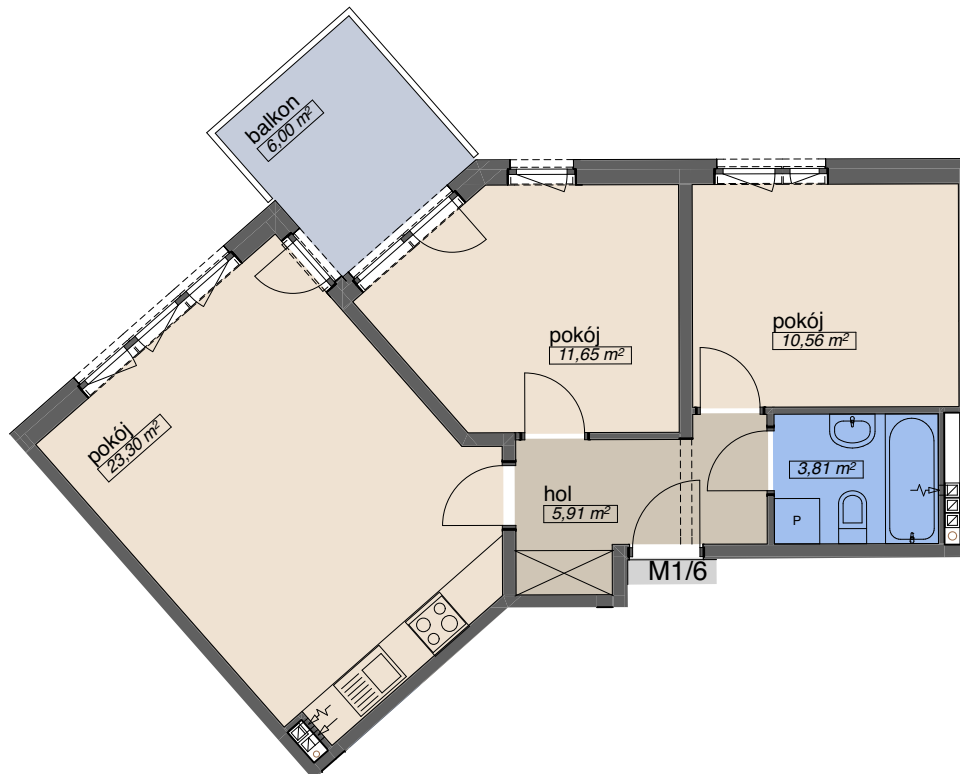

OSIEDLE KMINKOWA

ul. Kminkowa 26-28, ul. Waniliowa 34, Wrocław
BUDYNEK A5

MIESZKANIE **M 1/6**

PIĘTRO 0
ILOŚĆ POKOI 3

p. mieszkalna	45,51
p. pomocnicza	9,72
p. użytkowa	55,23 m²

OSADA

tel. (71) 332-40-73
tel. 666-370-108