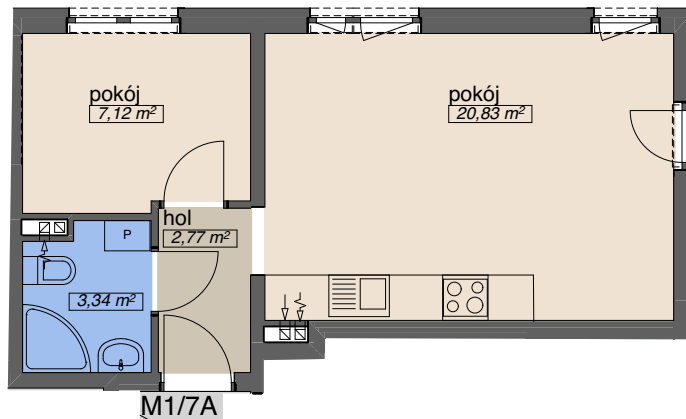

OSIEDLE KMINKOWA

ul. Kminkowa 26-28, ul. Waniliowa 34, Wrocław
BUDYNEK A5

MIESZKANIE **M 1/7A**

PIĘTRO 0
ILOŚĆ POKOI 2

p. mieszkalna	27,95
p. pomocnicza	6,11
p. użytkowa	34,06 m²

OSADA

tel. (71) 332-40-73
tel. 666-370-108