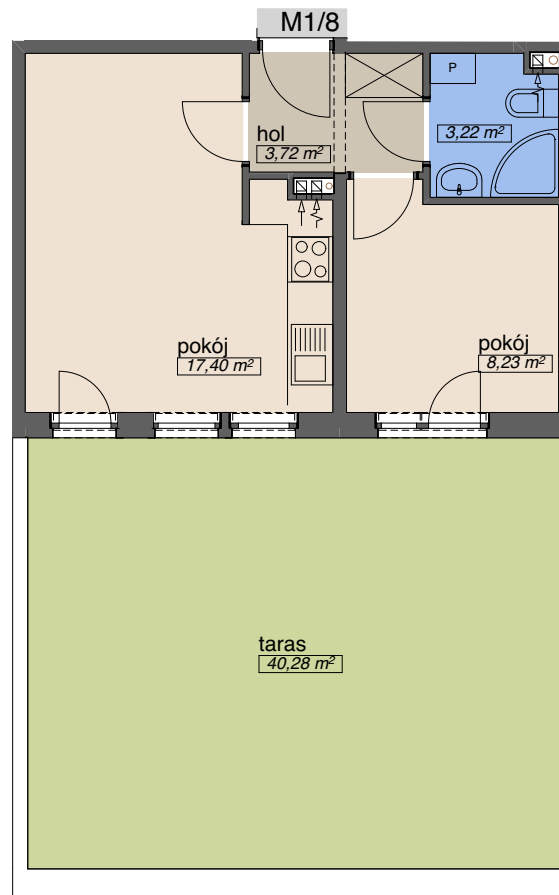

# OSIEDLE KMINKOWA

ul. Kminkowa 26-28, ul. Waniliowa 34, Wrocław  
BUDYNEK A5

MIESZKANIE **M 1/8**

PIĘTRO 0  
ILOŚĆ POKOI 2

p. mieszkalna	25,63
p. pomocnicza	6,94
p. użytkowa	<b>32,57 m<sup>2</sup></b>

**OSADA**