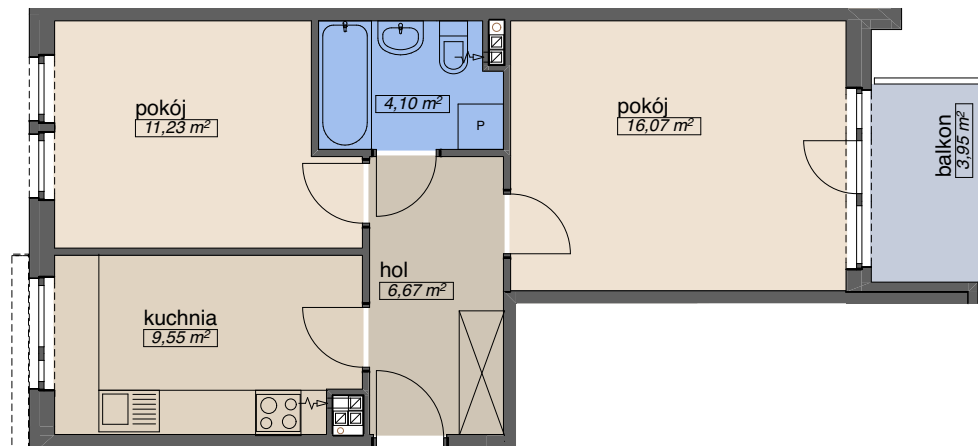

OSIEDLE KMINKOWA

ul. Kminkowa 26-28, ul. Waniliowa 34, Wrocław
BUDYNEK A5

MIESZKANIE **M 2/1**

PIĘTRO 1
ILOŚĆ POKOI 2

p. mieszkalna	27,30
p. pomocnicza	20,32
p. użytkowa	47,62 m²

OSADA

tel. (71) 332-40-73
tel. 666-370-108