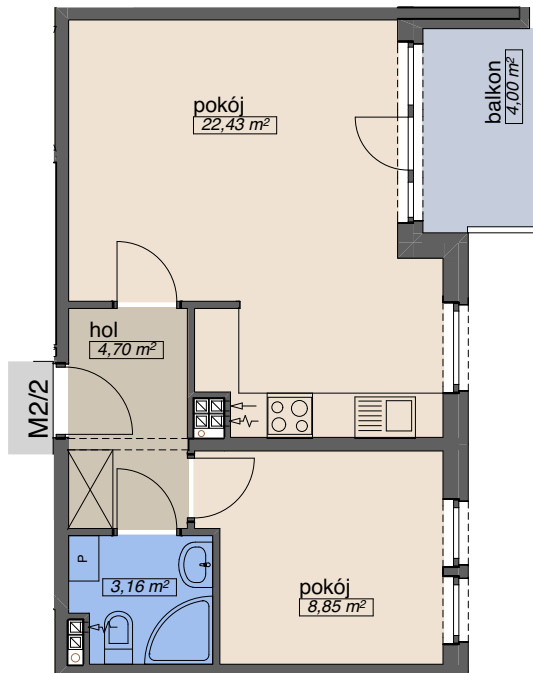

OSIEDLE KMINKOWA

ul. Kminkowa 26-28, ul. Waniliowa 34, Wrocław
BUDYNEK A5

MIESZKANIE **M 2/2**

PIĘTRO 1
ILOŚĆ POKOI 2

p. mieszkalna	31,28
p. pomocnicza	7,86
p. użytkowa	39,14 m²

OSADA

tel. (71) 332-40-73
tel. 666-370-108