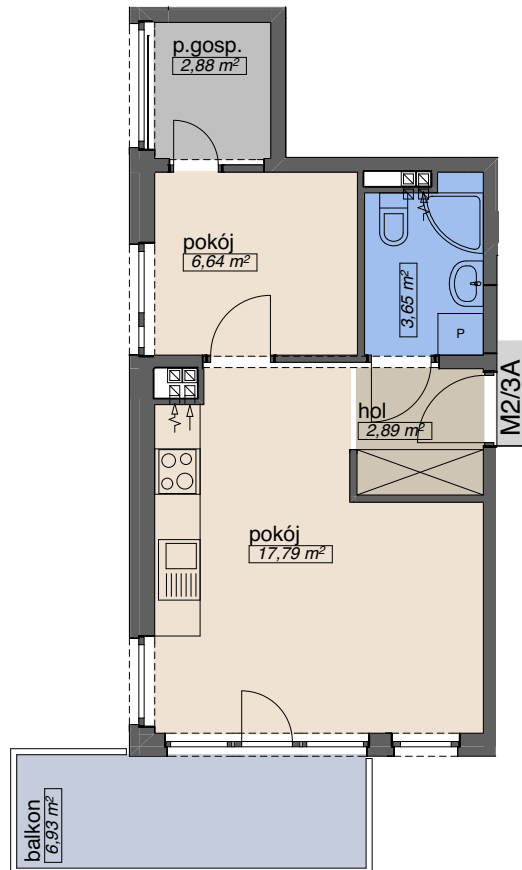

# OSIEDLE KMINKOWA

ul. Kminkowa 26-28, ul. Waniliowa 34, Wrocław  
BUDYNEK A5

MIESZKANIE **M 2/3A**

PIĘTRO 1  
ILOŚĆ POKOI 2

p. mieszkalna	24,43
p. pomocnicza	6,54
p.gospodarcza	2,88
p. użytkowa	<b>33,85 m<sup>2</sup></b>