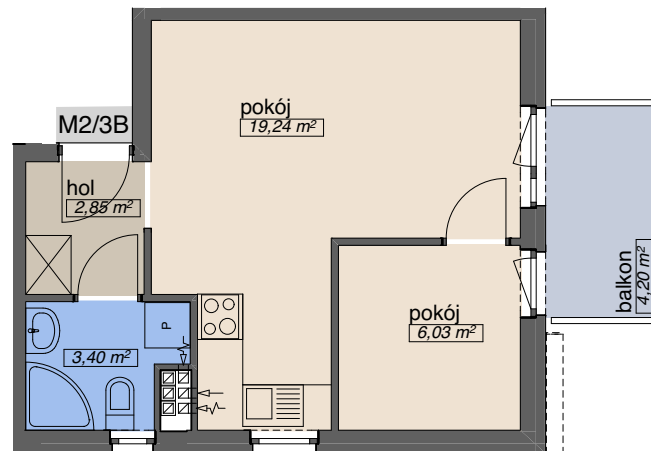

OSIEDLE KMINKOWA

ul. Kminkowa 26-28, ul. Waniliowa 34, Wrocław
BUDYNEK A5

MIESZKANIE **M 2/3B**

PIĘTRO 1
ILOŚĆ POKOI 2

p. mieszkalna	25,27
p. pomocnicza	6,25
p. użytkowa	31,52 m²

OSADA

tel. (71) 332-40-73
tel. 666-370-108