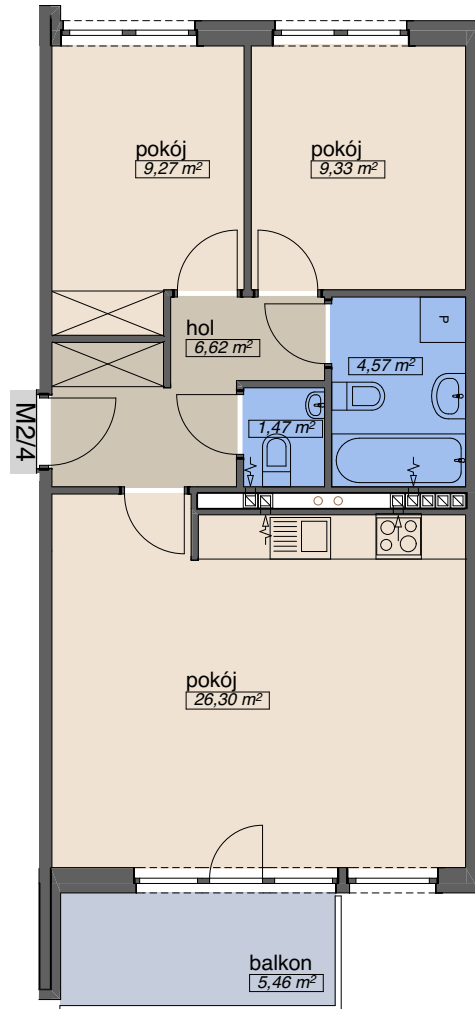

# OSIEDLE KMINKOWA

ul. Kminkowa 26-28, ul. Waniliowa 34, Wrocław  
BUDYNEK A5

MIESZKANIE **M 2/4**

PIĘTRO 1  
ILOŚĆ POKOI 3

p. mieszkalna	44,90
p. pomocnicza	12,66
p. użytkowa	<b>57,56 m<sup>2</sup></b>

**OSADA**