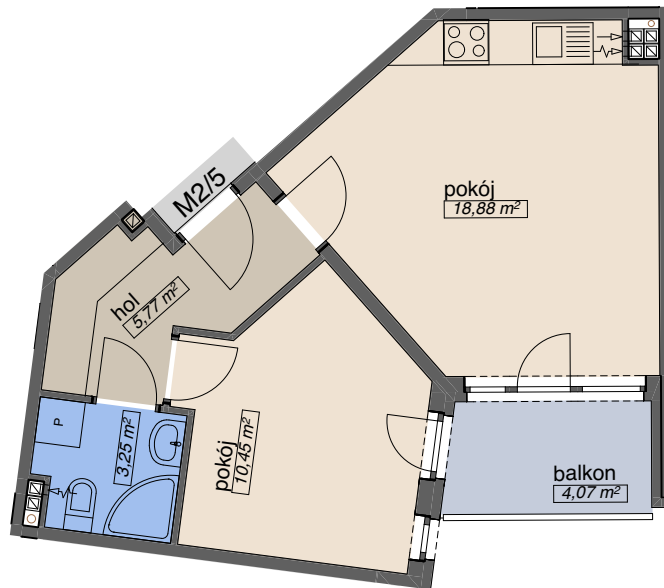

OSIEDLE KMINKOWA

ul. Kminkowa 26-28, ul. Waniliowa 34, Wrocław
BUDYNEK A5

MIESZKANIE **M 2/5**

PIĘTRO 1
ILOŚĆ POKOI 2

p. mieszkalna	29,33
p. pomocnicza	9,02
p. użytkowa	38,35 m²

OSADA

tel. (71) 332-40-73
tel. 666-370-108