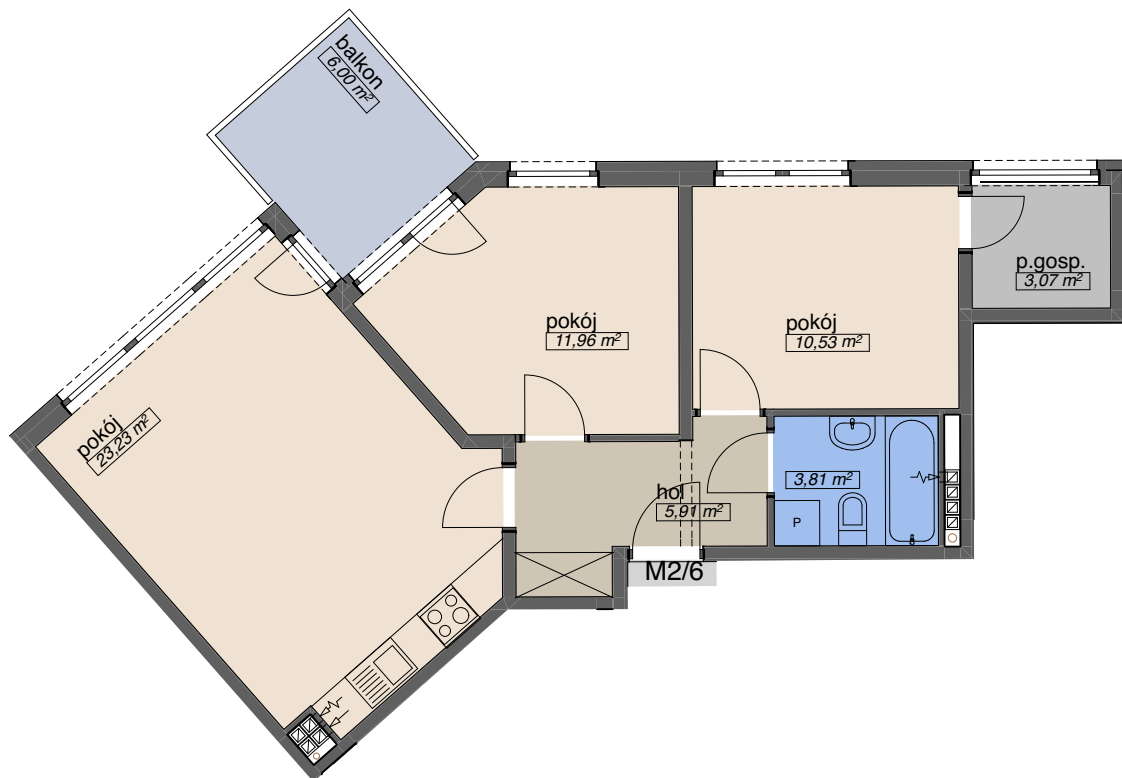

OSIEDLE KMINKOWA

ul. Kminkowa 26-28, ul. Waniliowa 34, Wrocław
BUDYNEK A5

MIESZKANIE **M 2/6**

PIĘTRO 1
ILOŚĆ POKOI 3

p. mieszkalna	45,72
p. pomocnicza	9,72
p.gospodarcza	3,07
p. użytkowa	58,51 m²

OSADA

tel. (71) 332-40-73
tel. 666-370-108