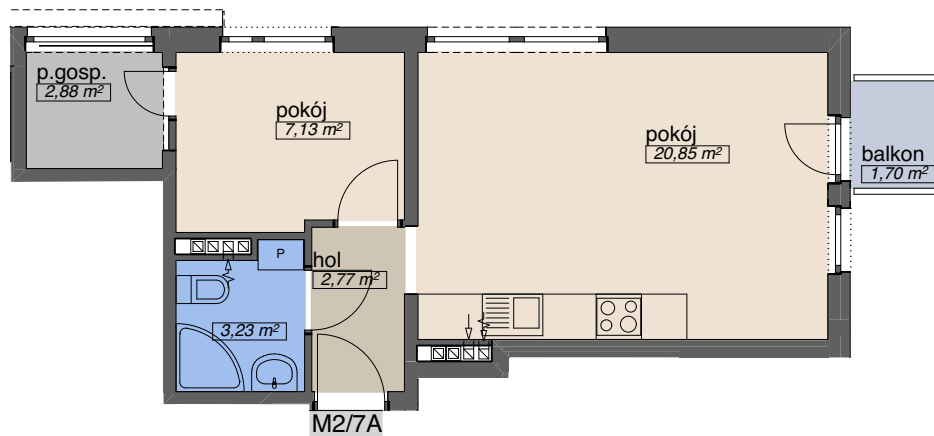

OSIEDLE KMINKOWA

ul. Kminkowa 26-28, ul. Waniliowa 34, Wrocław
BUDYNEK A5

MIESZKANIE **M 2/7A**

PIĘTRO 1
ILOŚĆ POKOI 2

p. mieszkalna	27,98
p. pomocnicza	6,00
p.gospodarcza	2,88
p. użytkowa	36,86 m²

OSADA

tel. (71) 332-40-73
tel. 666-370-108