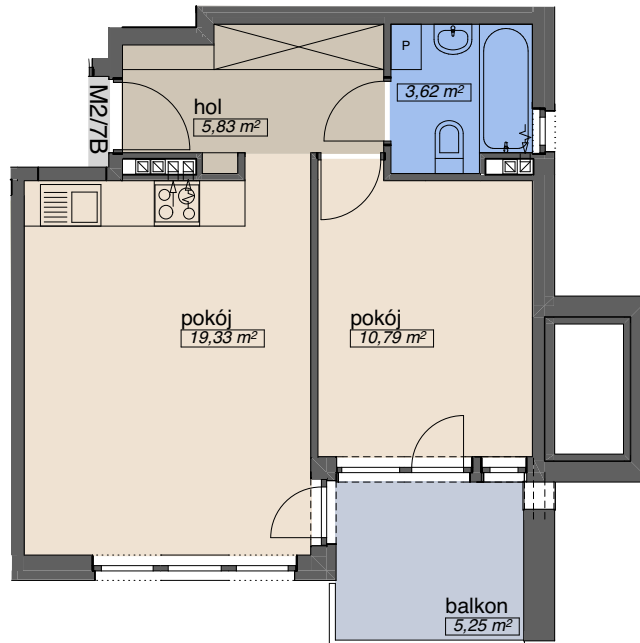

OSIEDLE KMINKOWA

ul. Kminkowa 26-28, ul. Waniliowa 34, Wrocław
BUDYNEK A5

MIESZKANIE **M 2/7B**

PIĘTRO 1
ILOŚĆ POKOI 2

p. mieszkalna	30,12
p. pomocnicza	9,45
p. użytkowa	39,57 m²

OSADA

tel. (71) 332-40-73
tel. 666-370-108