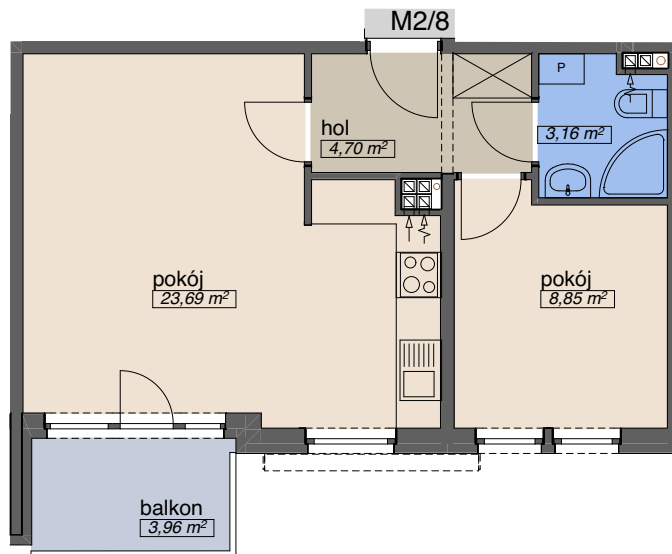

OSIEDLE KMINKOWA

ul. Kminkowa 26-28, ul. Waniliowa 34, Wrocław
BUDYNEK A5

MIESZKANIE **M 2/8**

PIĘTRO 1
ILOŚĆ POKOI 2

p. mieszkalna	32,54
p. pomocnicza	7,86
p. użytkowa	40,40 m²

OSADA

tel. (71) 332-40-73
tel. 666-370-108