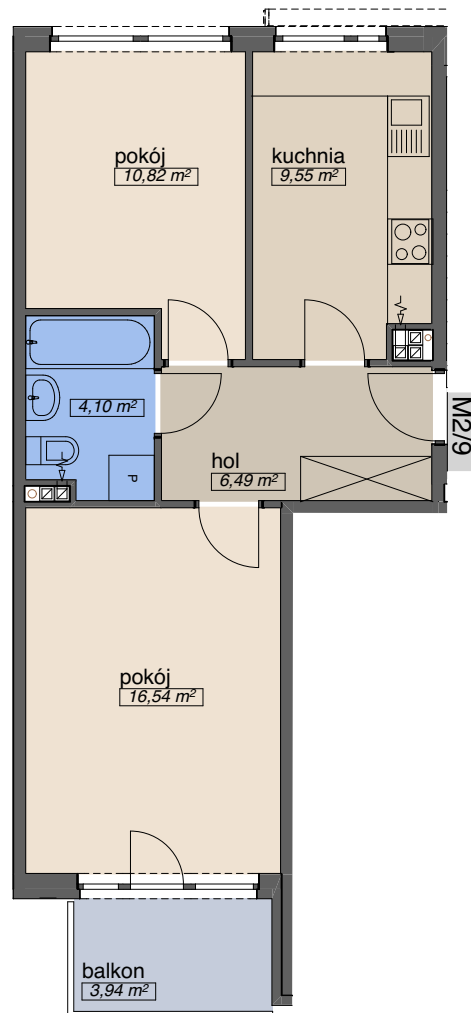

# OSIEDLE KMINKOWA

ul. Kminkowa 26-28, ul. Waniliowa 34, Wrocław  
BUDYNEK A5

MIESZKANIE **M 2/9**

PIĘTRO 1  
ILOŚĆ POKOI 2

p. mieszkalna	27,36
p. pomocnicza	20,14
p. użytkowa	<b>47,50 m<sup>2</sup></b>

**OSADA**