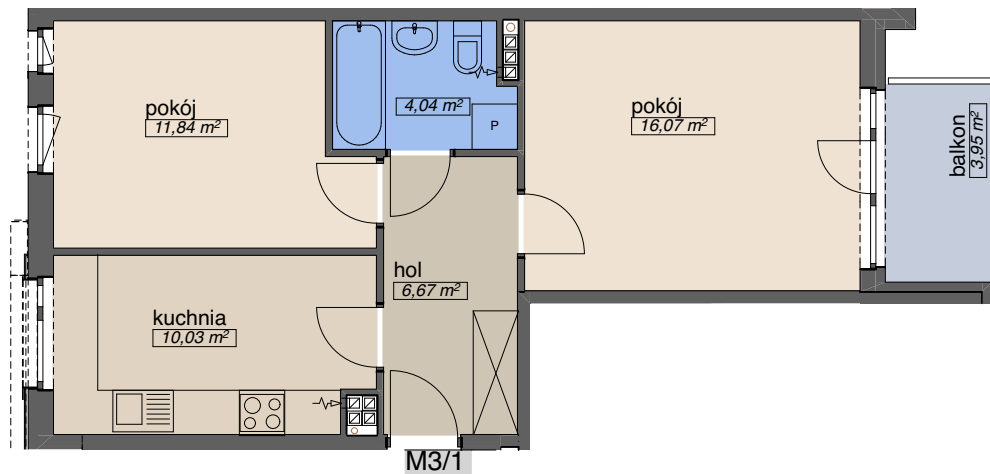

OSIEDLE KMINKOWA

ul. Kminkowa 26-28, ul. Waniliowa 34, Wrocław
BUDYNEK A5

MIESZKANIE **M 3/1**

PIĘTRO 2
ILOŚĆ POKOI 2

p. mieszkalna	27,91
p. pomocnicza	20,74
p. użytkowa	48,65 m²

OSADA

tel. (71) 332-40-73
tel. 666-370-108