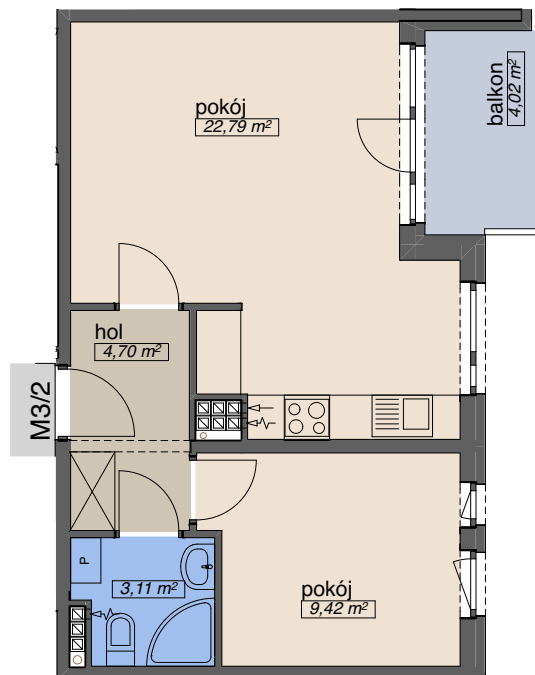

OSIEDLE KMINKOWA

ul. Kminkowa 26-28, ul. Waniliowa 34, Wrocław
BUDYNEK A5

MIESZKANIE **M 3/2**

PIĘTRO 2
ILOŚĆ POKOI 2

p. mieszkalna	32,21
p. pomocnicza	7,81
p. użytkowa	40,02 m²

OSADA

tel. (71) 332-40-73
tel. 666-370-108