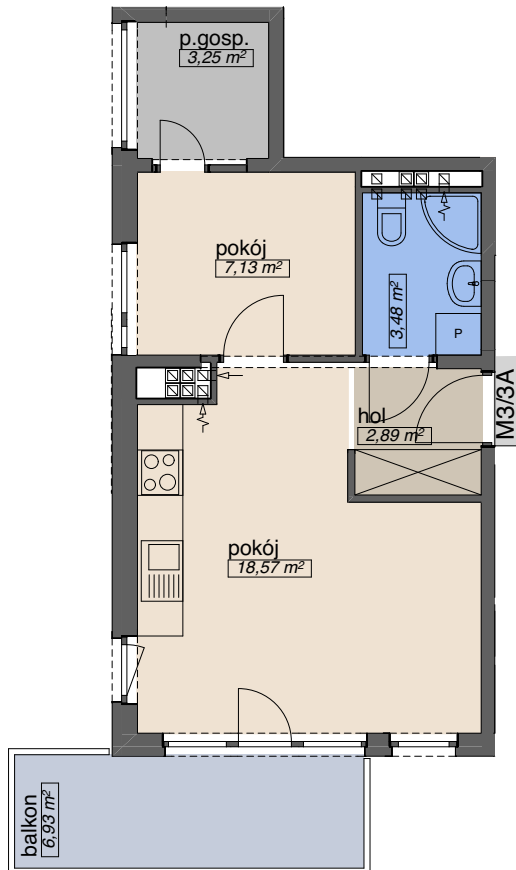

OSIEDLE KMINKOWA

ul. Kminkowa 26-28, ul. Waniliowa 34, Wrocław
BUDYNEK A5

MIESZKANIE **M 3/3A**

PIĘTRO 2
ILOŚĆ POKOI 2

p. mieszkalna	25,70
p. pomocnicza	6,37
p.gospodarcza	3,25
p. użytkowa	35,32 m²

OSADA

tel. (71) 332-40-73
tel. 666-370-108