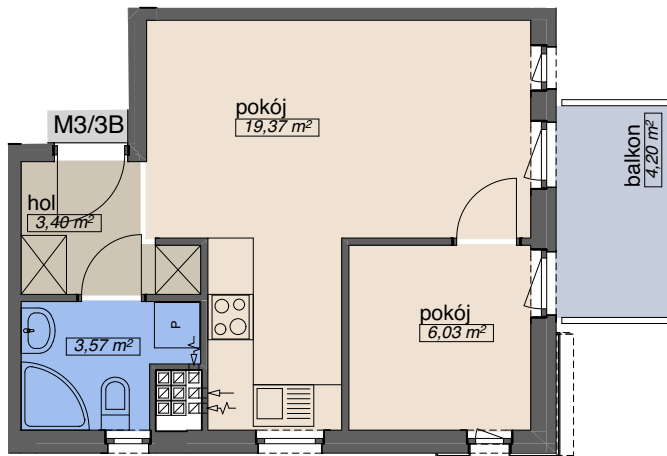

# OSIEDLE KMINKOWA

ul. Kminkowa 26-28, ul. Waniliowa 34, Wrocław  
BUDYNEK A5

MIESZKANIE **M 3/3B**

PIĘTRO 2  
ILOŚĆ POKOI 2

|               |                            |
|---------------|----------------------------|
| p. mieszkalna | 25,40                      |
| p. pomocnicza | 6,97                       |
| p. użytkowa   | <b>32,37 m<sup>2</sup></b> |